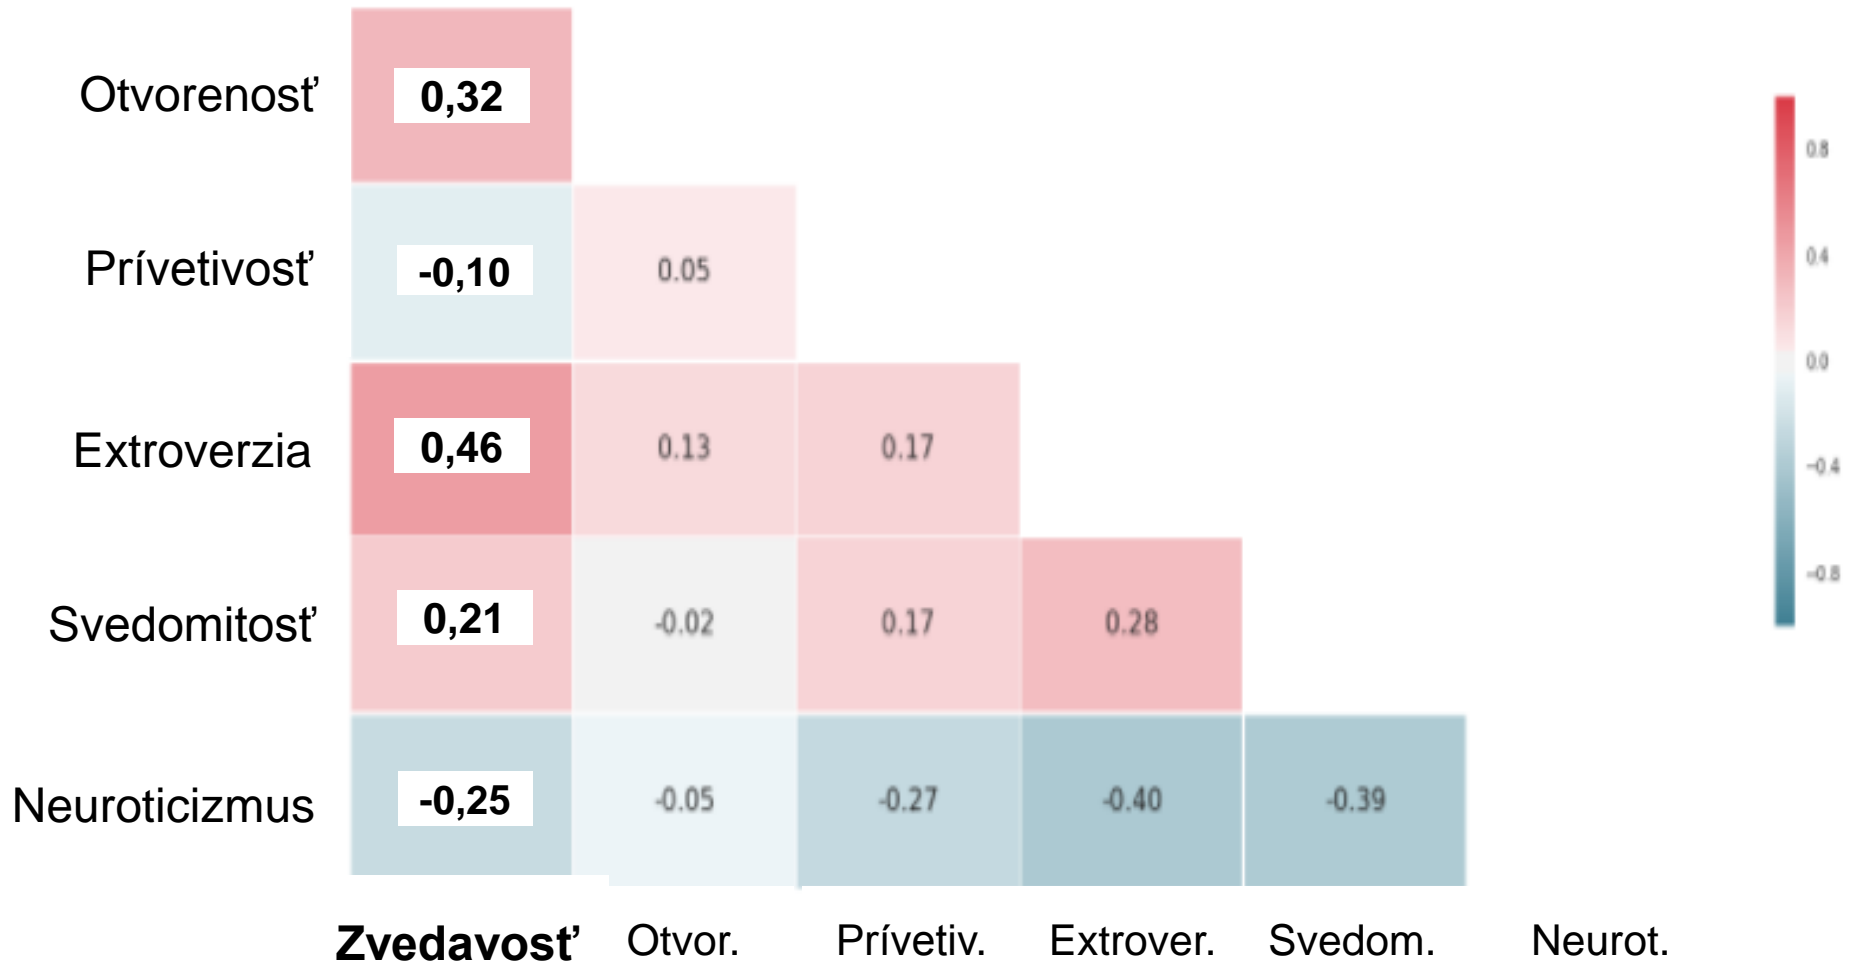

Zvedavosť má vzťah s charakteristikami **big five**