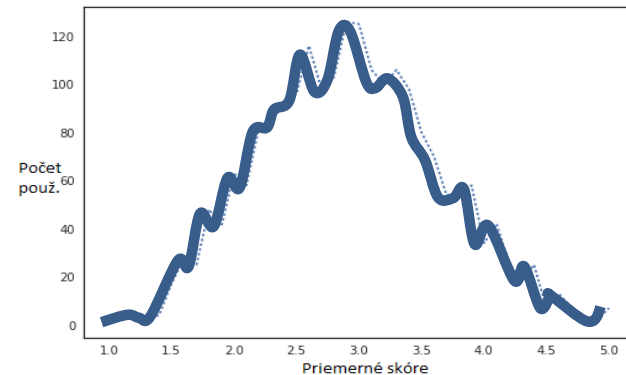

	Acc.	Prec.	Rec.
Baseline	0,44		
Všetky črty (45)	0,66	0,56	64,5
Feature importance (7)	0,65		
PCA (11)	0,65		
Príchod zo soc. siete + uskutočnenie nákupu	0,70	0,68	0,49

Zvedavosť sa odráža na správaní na webe a aj spätne ju možno (do nejakej miery) odhadnúť

Dataset správania v e-shope:

2130 používateľov

300 000 udalostí

Skupiny črt:

Demografia

Celková aktivita používateľov

Spôsob začiatku sedenia

Informácie o sedeniach

N-gramy Práca s kategóriami

Práca so zoznamami produktov

Referenčná informácia o zvedavosti

Presnosť natrénovaných modelov

	Acc.
Všetky črty (45)	0,66
Príchod zo soc. siete + uskutočnenie nákupu	0,70